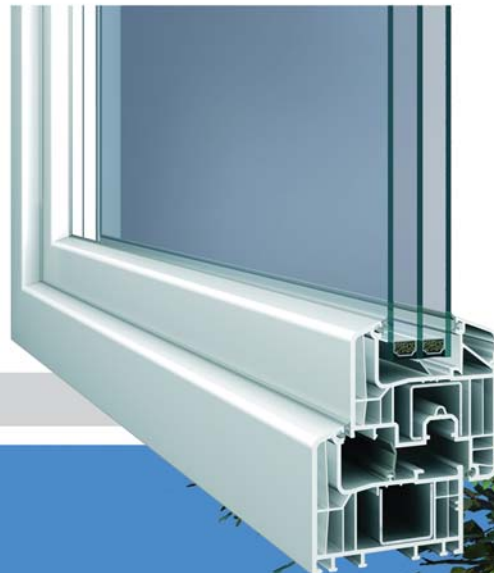

evolution

Az evolution termékcsalád a hőszigetelő értékeket tekintve a piac jelenlegi csúcstermékének tekinthető. A kiváló hőszigetelési tulajdonságok mellett az ablakok nagy szín- és formaválasztékban is elérhetőek, így legyen szó hagyományos kialakításról vagy passzív házak különleges homlokzatáról, minden kívánságot teljesíteni tudunk. Az ablakokra felszerelhető alumíniumburkolat – amelyet utólag is felhelyezhetünk a keretekre – valódi fémhatást kölcsönöz az ablakoknak anélkül, hogy le kellene mondanunk a műanyag nyílászárók által nyújtott egyértelmű előnyökről. Az alumínium burkolat a megrendelő kívánsága szerint bármilyen lehet, az intelligens tervezésnek köszönhetően pedig régi és új épületeken egyaránt alkalmazható.

Paraméterek

- Deceuninck cégcsoport 84 mm beépítési mélységű, 6 kamrás INOUTIC Eforte profilrendszer
- Teljes keresztmetszetben 100% tiszta PVC
- 3 körbefutó szürke vagy fekete tömítés
- Egyenes vonalvezetésű szárnyprofil
- Fehér vagy 40 különféle fóliás szín
- Korlátlan színválasztékot kínáló külső alumínium burkolattal is elérhető
- Alap kivételben háromrétegű $U_g=0,5 \text{ W/m}^2\text{K}$ üvegezés, kívánásra „melegperemmel” kombinálva
- Kiemelkedő $U_w=0,74 \text{ W/m}^2\text{K}$ egész ablakra vonatkozó hőátadási érték, amely még a legszigorúbb passzív házakra vonatkozó szabvány értékeit is túlteljesíti
- Hangszigetelés akár 47 dB-ig fokozható
- Maco Multi-Matic alapbiztonsági, mechanikus résszellőzővel ellátott vasalat
- Opcióban RC1 és RC2 biztonsági fokozatok is elérhetőek